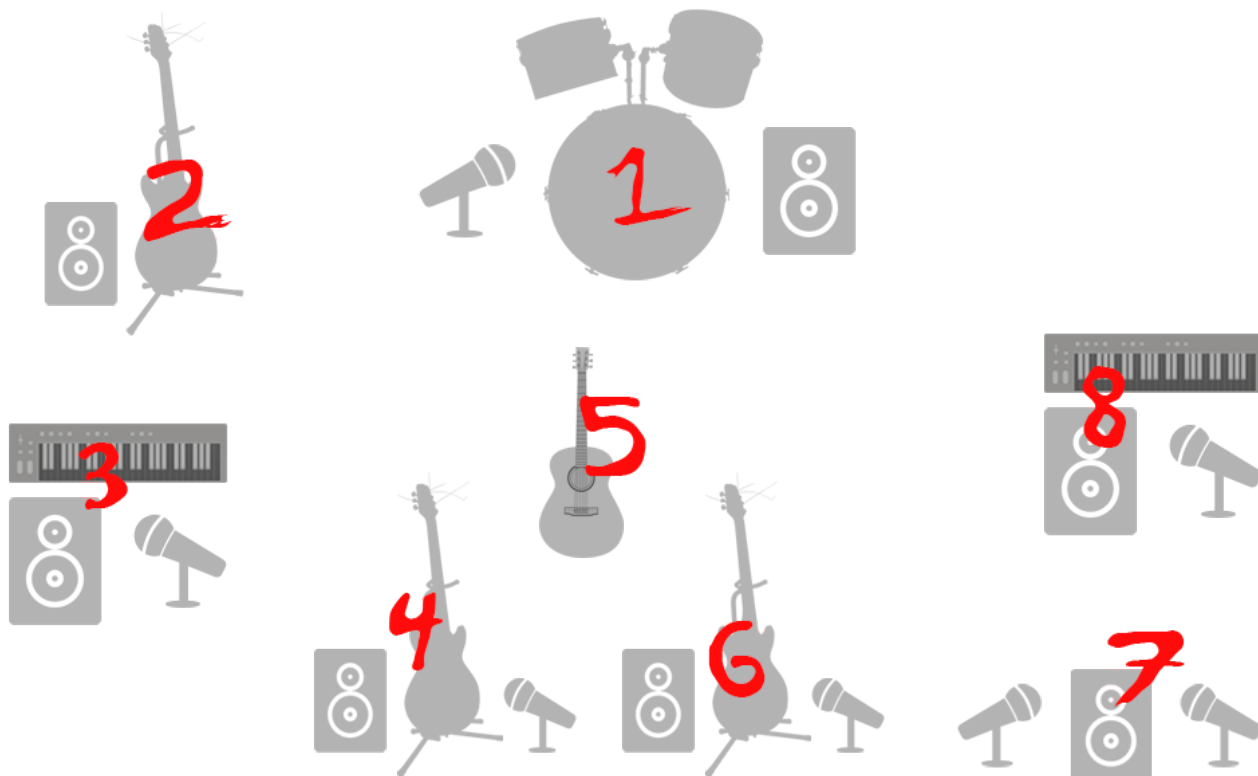

DREAM OF FLOYD – STAGEPLAN

(verze bez lightshow a projekce)

1. Bicí

- 8x mikrofon
- monitor (cesta 6)

2. Basová kytara

- basový aparát
- XLR

3. Klávesové nástroje 1

- 2x stereo line 6,3
- mikrofon
- monitor (cesta 1)

4. Kytara 1

- monitor (cesta 2)
- mikrofon
- kytarový aparát

5. Kytara 2

- monitor (cesta 3)
- mikrofon
- kytarový aparát

6. Akustická kytara

- XLR

7. Zpěv

- 2x mikrofon
- monitor (cesta 4)

8. Klávesové nástroje 2

- monitor (cesta 5)
- mikrofon
- 2x XLR